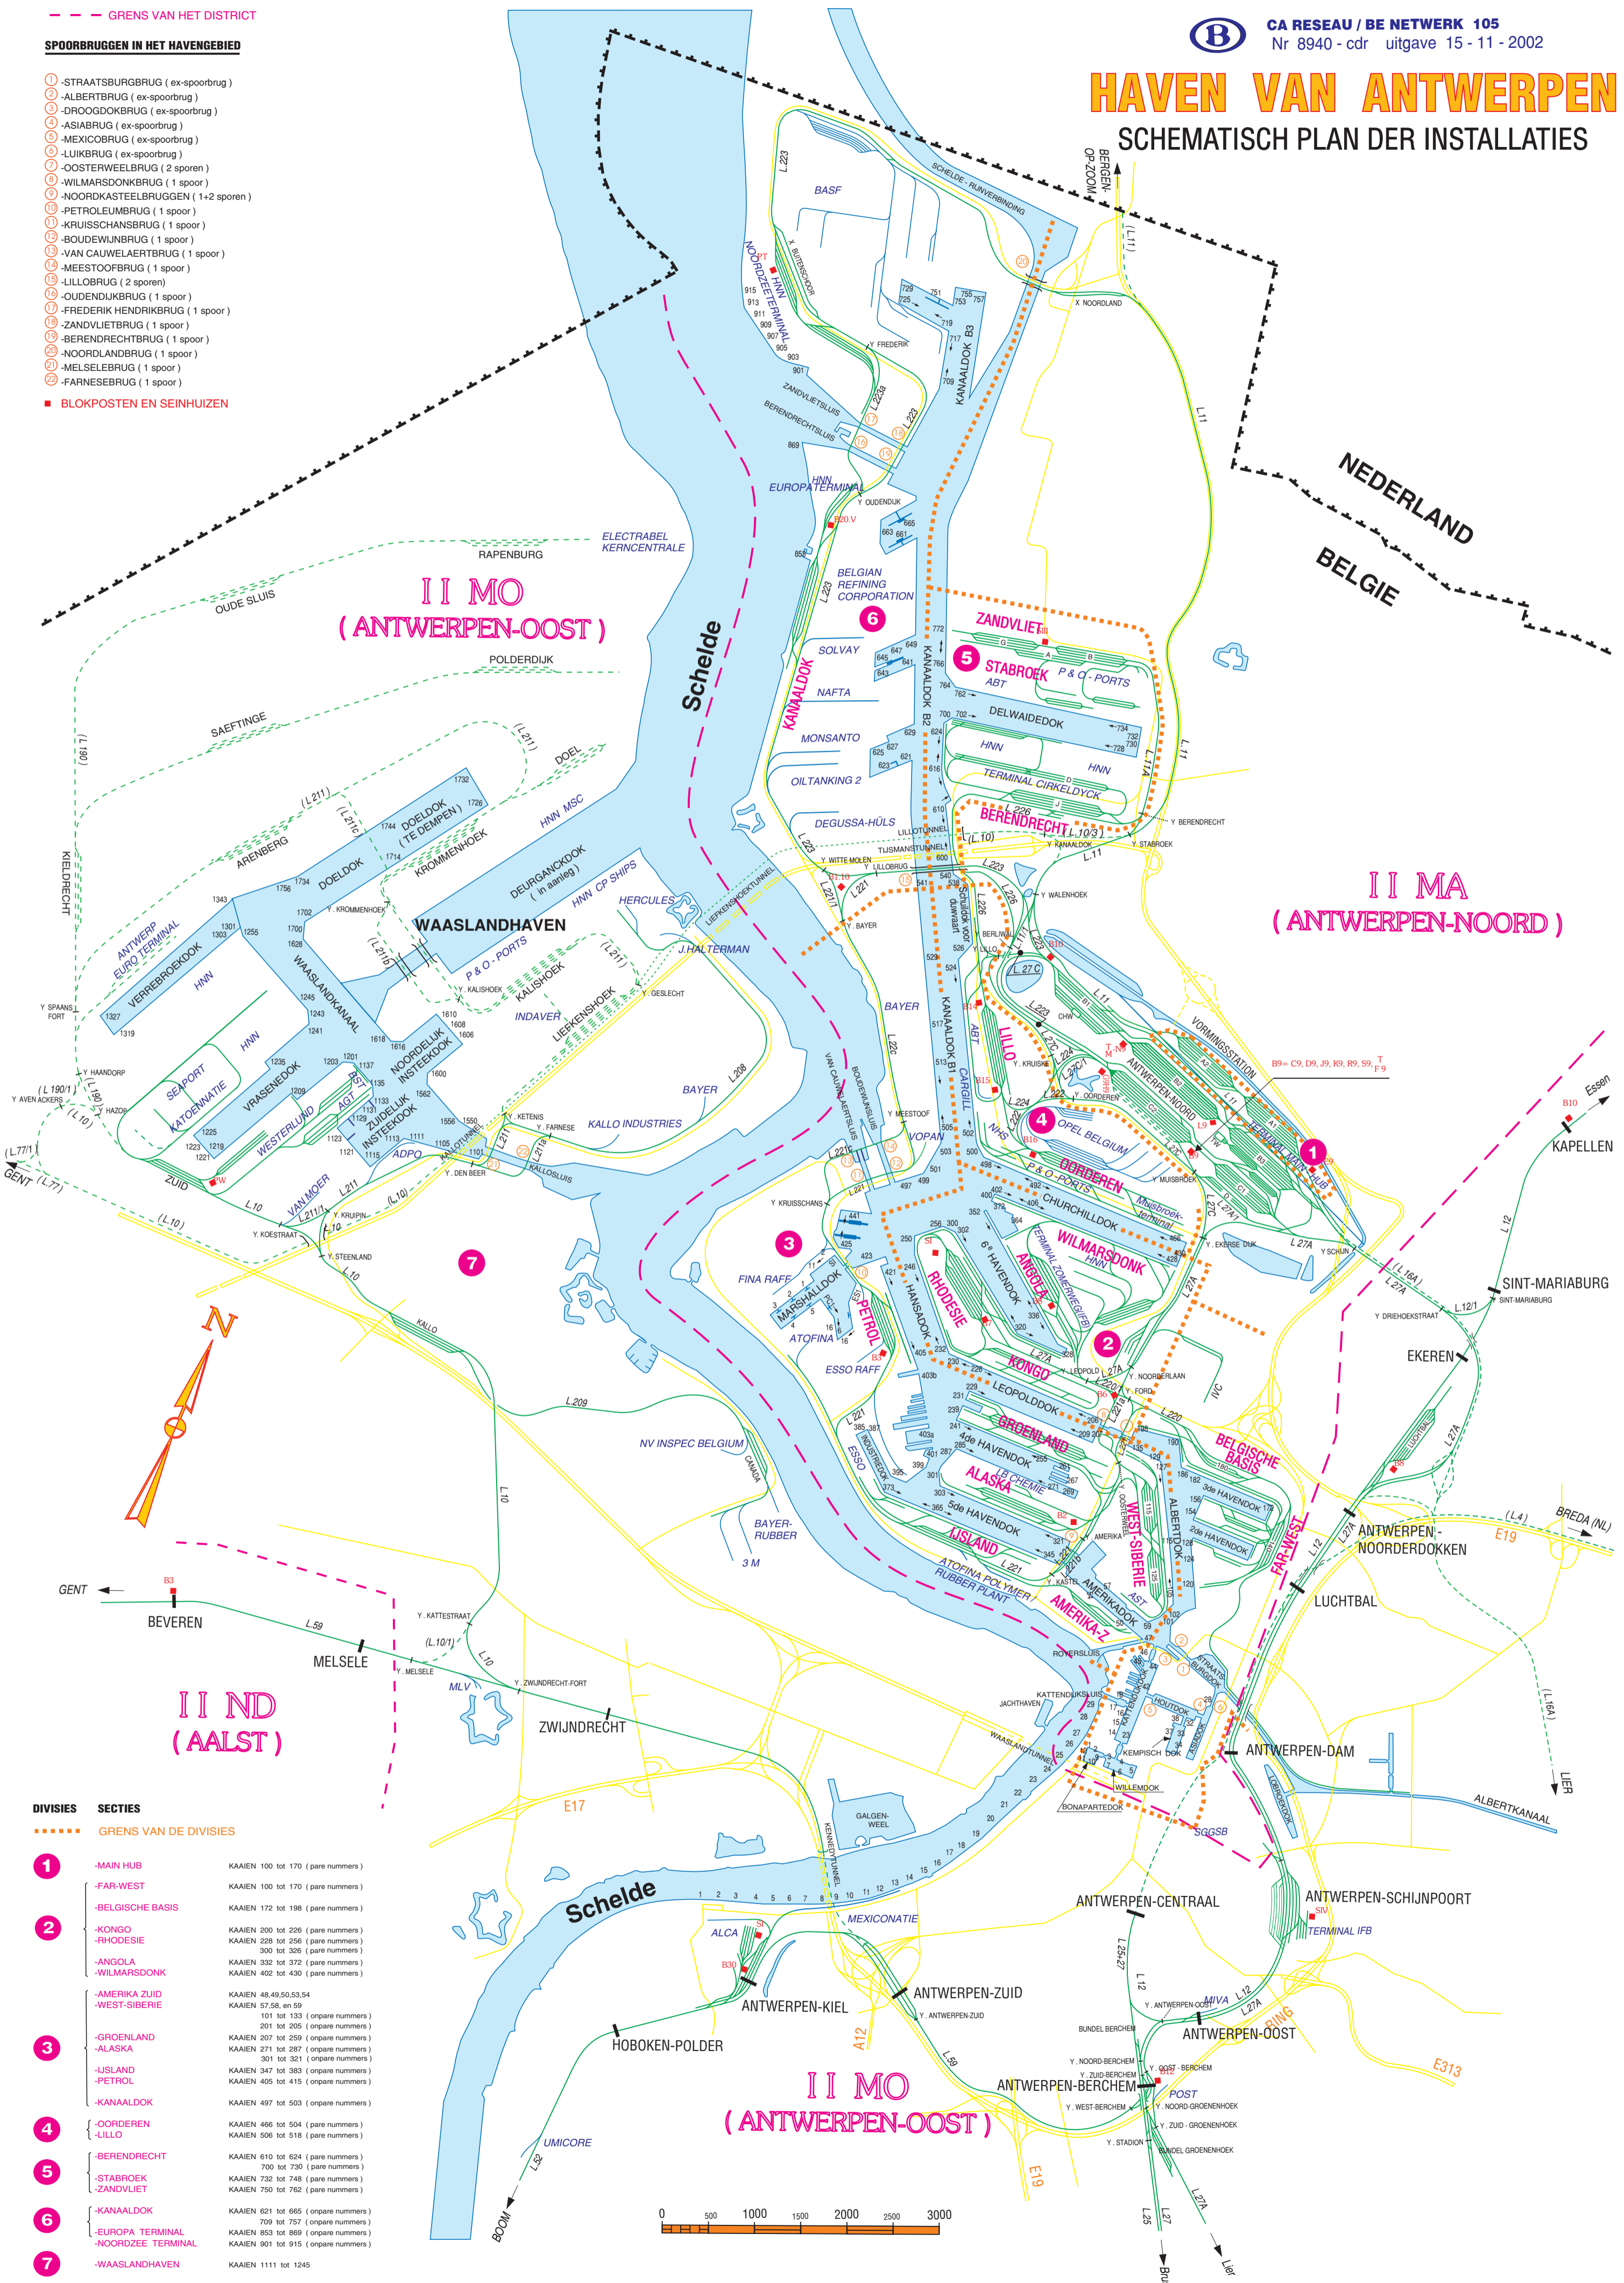

## SCHEMATISCH PLAN DER INSTALLATIES

— GRENS VAN HET ARRONDISSEMENT  
- - - GRENS VAN HET DISTRICT

### SPOORBRUGGEN IN HET HAVENGEBIED

- STRAATSBURGBRUG (ex-spoorbrug)
- ALBERTBRUG (ex-spoorbrug)
- DROOGDOKBRUG (ex-spoorbrug)
- ASIABRUG (ex-spoorbrug)
- MEXICOBRUG (ex-spoorbrug)
- LUIKBRUG (ex-spoorbrug)
- OOSTERWELBRUG (2 sporen)
- WILMARSDONKBRUG (1 spoor)
- NOORDKASTEELBRUGGEN (1+2 sporen)
- PETROLEUMBRUG (1 spoor)
- KRUISSCHANSBRUG (1 spoor)
- BOUDEWIJNBRUG (1 spoor)
- VAN CAUWELAERTBRUG (1 spoor)
- MEESTOOFBRUG (1 spoor)
- LILLOBRUG (2 sporen)
- OUDENDIJKBRUG (1 spoor)
- FREDERIK HENDRIKBRUG (1 spoor)
- ZANDVLIETBRUG (1 spoor)
- BERENDRECHTBRUG (1 spoor)
- NOORDLANDBRUG (1 spoor)
- MELSELEBRUG (1 spoor)
- FARNESEBRUG (1 spoor)
- BLOKPOSTEN EN SEINHUIZEN